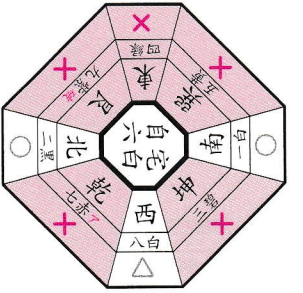

三月

◎最高に良い方位 遠方旅行、探水、その他全てに良い
 ○良い方位 国内旅行(二泊程度)、近くの探水可
 △ごく近い、日帰りのみ可。探水、散歩は不可
 ×悪い方位

五月

○三月乾(西北)方 ———— 良い方位

【効能】働く意欲が旺盛となる。勤勉、努力家、仕事運ともなる。何事にも真面目に取り組むようになる。度胸運あり(受験・就職には絶対必要な拓気)。統率力が旺盛となり物事に信念を持てます。投機、投資、勝負事にも強くなる。

日	時間
3月10日・19日・28日	午前5時～午前9時
3月11日・20日・29日	午前1時～午前3時 午後17時～午後21時

【効応期】上記の拓気を探ると左記の月に効応する。
 (○印は2倍 ◎印は3倍 ◎印は4倍)
戌 (西北の中心より西側の場合)
 19年○6月・○9月・○10月・11月・12月。
 (20年)○2月
亥 (西北の中心より北側の場合)
 19年3月・6月・7月・○9月・10月・
 ○11月・12月。
 (20年)2月・3月

△三月東方 ———— 日帰りのみ可
 △三月坤(南西)方 ———— 日帰りのみ可

四月

△四月東方 ———— 日帰りのみ可
 △四月巽(東南)方 ———— 日帰りのみ可
 △四月西方 ———— 日帰りのみ可

△五月巽(東南)方 ————

日帰りのみ可

六月

◎最高に良い方位 遠方旅行、採水、その他全てに良い
○良い方位 国内旅行(二泊程度)、近くの採水可
△ごく近い、日帰りのみ可。採水、散歩は不可
×悪い方位

七月

◎最高に良い方位 遠方旅行、採水、その他全てに良い
○良い方位 国内旅行(二泊程度)、近くの採水可
△ごく近い、日帰りのみ可。採水、散歩は不可
×悪い方位

○六月南方

良い方位

【効能】

働く意欲が旺盛となる。勤勉、努力家、仕事運ともなる。何事にも真面目に取り組みようになる。心眼開いて先の見通しが良くなる。頭脳明晰、名譽、地位、役職等を得ます。生活も華麗となります。

【散歩・お水採りの日・時間】

日	時間
6月11日・14日・20日・23日	午前1時～午前3時
7月2日・6日・11日・14日・20日・23日	午前11時～午後15時
6月12日・15日・21日・24日	午前5時～午前9時
7月3日・7日・13日・16日	午前11時～午後15時