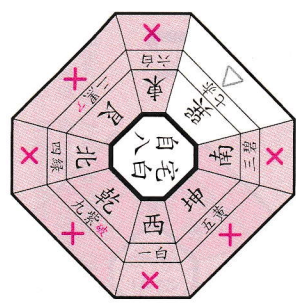

◎最高に良い方位 遠方旅行、採水、その他全てに良い
 ○良い方位 国内旅行(二泊程度)、近くの採水可
 △ごく近い、日帰りのみ可。採水、散歩は不可
 ×悪い方位

二月

△二月巽(東南)方 日帰りのみ可

六白金性の人

ろっばくきんせい

◎最高に良い方位 遠方旅行、採水、その他全てに良い
 ○良い方位 国内旅行(二泊程度)、近くの採水可
 ×悪い方位

「効能」採水・散歩初日の日時「効応期」●

至○二〇一九年二月三日
 至○二〇一九年二月四日

三月

◎最高に良い方位 遠方旅行、探水、その他全てに良い
 ○良い方位 国内旅行(二泊程度)、近くの探水可
 △ごく近い、日帰りのみ可。探水、散歩は不可
 ×悪い方位

五月

○三月乾(西北)方 ———— 良い方位

【効能】働く意欲が旺盛となる。勤勉、努力家、仕事運ともなる。何事にも真面目に取り組むようになる。度胸運あり(受験・就職には絶対必要な拓気)。統率力が旺盛となり物事に信念を持てます。投機、投資、勝負事にも強くなる。

日	時間
3月10日・19日・28日	午前5時～午前9時
3月11日・20日・29日	午前1時～午前3時 午後17時～午後21時

【効応期】上記の拓気を探ると左記の月に効応する。
 (○印は2倍 ◎印は3倍 ◎印は4倍)
戌 (西北の中心より西側の場合)
 19年○6月・○9月・○10月・11月・12月。
 (20年)○2月
亥 (西北の中心より北側の場合)
 19年3月・6月・7月・○9月・10月・
 ○11月・12月。
 (20年)2月・3月

△三月東方 ———— 日帰りのみ可
 △三月坤(南西)方 ———— 日帰りのみ可

四月

△四月東方 ———— 日帰りのみ可
 △四月巽(東南)方 ———— 日帰りのみ可
 △四月西方 ———— 日帰りのみ可

△五月巽(東南)方 ————

日帰りのみ可

六月

◎最高に良い方位 遠方旅行、採水、その他全てに良い
○良い方位 国内旅行(二泊程度)、近くの採水可
△ごく近い、日帰りのみ可。採水、散歩は不可
×悪い方位