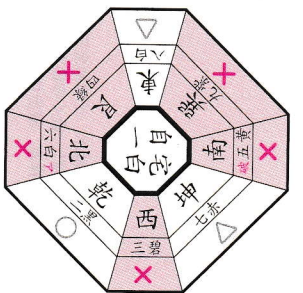

- △九月艮(東北)方
- △九月坤(南西)方

日帰りのみ可
 日帰りのみ可

十月

◎最高に良い方位 遠方旅行、採水、その他全てに良い
 ○良い方位 国内旅行(二泊程度)、近くの採水可
 △ごく近い、日帰りのみ可。採水、散歩は不可
 ×悪い方位

○十月南方

【効能】

金運、金銭の融通が円滑となり喜び事が多くなります。会席、酒席、趣味の会等に接する事により交際範囲が広がる。趣味性豊かとなる。心眼開いて先の見通しが良くなる。生活も華麗となります。先見先知、発見、発明運ともなる。健康、病氣治療にも役立つ運でもあります。

日	時間
11月10日・16日・19日・25日・	午前7時～午前11時 午後13時～午後15時
11月3日	
10月17日・	午前1時～午前5時 午前7時～午前9時 午後19時～午後23時
11月4日	

【散歩・お水採りの日・時間】

○十月北方

十二月

◎最高に良い方位 遠方旅行、採水、その他全てに良い
○良い方位 国内旅行(二泊程度)、近くの採水可
△ごく近い、日帰りのみ可。採水、散歩は不可
×悪い方位

十一月八方塞り

十二月

◎最高に良い方位 遠方旅行、採水、その他全てに良い
 ○良い方位 国内旅行(二泊程度)、近くの採水可
 △ごく近い、日帰りのみ可。採水、散歩は不可
 ×悪い方位

【効能】

働く意欲が旺盛となる。慎重、誠実、素直となる。営業の業績が上がる。度胸運あり(受験・就職には絶対必要な祐気)。女性には懐妊運となる。上司、上長の人から良い相談や指導を受ける。

【散歩・お水採りの日・時間】

日	時間
12月23日・14日	午前5時～午前9時
12月12日・15日	午前1時～午前3時
12月24日	午後17時～午後21時

上記の祐気を探ると左記の月に効応する。
戌 (西北の中心より西側の場合)
 (○印は2倍 ◎印は3倍 ◎印は4倍)
 [20年] 2月・3月・6月・7月
 ○ 8月・9月・10月・11月
亥 (西北の中心より北側の場合)
 [20年] 3月・6月・7月・8月
 9月・11月

△十二月東方

日帰りのみ可

△十二月坤(南西)方

日帰りのみ可

一月

◎最高に良い方位 遠方旅行、採水、その他全てに良い
 ○良い方位 国内旅行(二泊程度)、近くの採水可
 △ごく近い、日帰りのみ可。採水、散歩は不可
 ×悪い方位