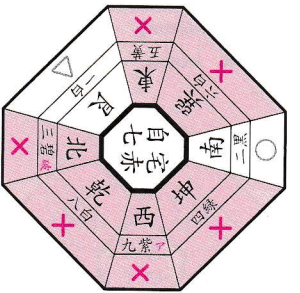

三月

◎最高に良い方位 遠方旅行、探水、その他全てに良い
 ○良い方位 国内旅行(二泊程度)、近くの探水可
 △ごく近い、日帰りのみ可。探水、散歩は不可
 ×悪い方位

五月

○三月乾(西北)方 ———— 良い方位

【効能】働く意欲が旺盛となる。勤勉、努力家、仕事運ともなる。何事にも真面目に取り組むようになる。度胸運あり(受験・就職には絶対必要な拓気)。統率力が旺盛となり物事に信念を持てます。投機、投資、勝負事にも強くなる。

日	時間
3月10日・19日・28日	午前5時～午前9時
3月11日・20日・29日	午前1時～午前3時 午後17時～午後21時

【効応期】上記の拓気を探ると左記の月に効応する。
 (○印は2倍 ◎印は3倍 ◎印は4倍)
戌 (西北の中心より西側の場合)
 19年○6月・○9月・○10月・11月・12月。
 (20年)○2月
亥 (西北の中心より北側の場合)
 19年3月・6月・7月・○9月・10月・
 ○11月・12月。
 (20年)2月・3月

△三月東方 ———— 日帰りのみ可
 △三月坤(南西)方 ———— 日帰りのみ可

四月

△四月東方 ———— 日帰りのみ可
 △四月巽(東南)方 ———— 日帰りのみ可
 △四月西方 ———— 日帰りのみ可

△五月巽(東南)方 ————

日帰りのみ可

六月

◎最高に良い方位 遠方旅行、採水、その他全てに良い
○良い方位 国内旅行(二泊程度)、近くの採水可
△ごく近い、日帰りのみ可。採水、散歩は不可
×悪い方位

七月

◎最高に良い方位 遠方旅行、採水、その他全てに良い
○良い方位 国内旅行(二泊程度)、近くの採水可
△ごく近い、日帰りのみ可。採水、散歩は不可
×悪い方位

○六月南方

良い方位

【効能】

働く意欲が旺盛となる。勤勉、努力家、仕事運ともなる。何事にも真面目に取り組みようになる。心眼開いて先の見通しが良くなる。頭脳明晰、名譽、地位、役職等を得ます。生活も華麗となります。

【散歩・お水採りの日・時間】

日	時間
6月11日・14日・20日・23日	午前1時～午前3時
7月2日・6日・11日・14日・20日・23日	午前11時～午後15時
6月12日・15日・21日・24日	午前5時～午前9時
7月3日・7日・13日・16日	午前11時～午後15時