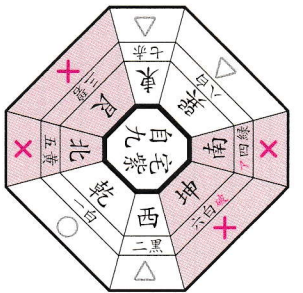

十一月八方塞り

十二月

◎最高に良い方位 遠方旅行、採水、その他全てに良い
 ○良い方位 国内旅行(二泊程度)、近くの採水可
 △ごく近い、日帰りのみ可。採水、散歩は不可
 ×悪い方位

【効能】

働く意欲が旺盛となる。慎重、誠実、素直となる。営業の業績が上がる。度胸運あり(受験・就職には絶対必要な祐気)。女性には懐妊運となる。上司、上長の人から良い相談や指導を受ける。

【散歩・お水採りの日・時間】

日	時間
12月23日・14日	午前5時～午前9時
12月12日・15日	午前1時～午前3時
12月24日	午後17時～午後21時

上記の祐気を探ると左記の月に効応する。
戌 (西北の中心より西側の場合)
 (○印は2倍 ◎印は3倍 ◎印は4倍)
 [20年] 2月・3月・6月・7月
 ○ 8月・9月・10月・11月
亥 (西北の中心より北側の場合)
 [20年] 3月・6月・7月・8月
 9月・11月

△十二月東方

日帰りのみ可

△十二月坤(南西)方

日帰りのみ可

一月

◎最高に良い方位 遠方旅行、採水、その他全てに良い
 ○良い方位 国内旅行(二泊程度)、近くの採水可
 △ごく近い、日帰りのみ可。採水、散歩は不可
 ×悪い方位

【効能】

愛情が深くなり、新しい人間関係が築かれて交際範囲が広がる。約束、仲介事、取引にも良い。自然治癒力が強くなり健康運にもなります。統率力が旺盛となり物事に信念を持ってます。投機、投資、勝負事にも強くなる。上司、上長の人から良い相談や指導を受ける。健康、病氣治療にも役立つ運でもあります。

【散歩・お水採りの日・時間】

日	時間
1月10日・19日	午前5時～午前9時
1月11日	午前1時～午前3時
1月29日	午後17時～午後21時

上記の祐気を探ると左記の月に効応する。
 (○印は2倍 ◎印は3倍 ◎印は4倍)
戌 (西北の中心より西側の場合)
 20年 2月・4月・6月・7月・8月
 9月・10月・12月
亥 (西北の中心より北側の場合)
 20年 3月・4月・7月・8月・9月
 10月・11月・12月

△一月東方

日帰りのみ可

△一月巽(東南)方

日帰りのみ可

△一月西方

日帰りのみ可