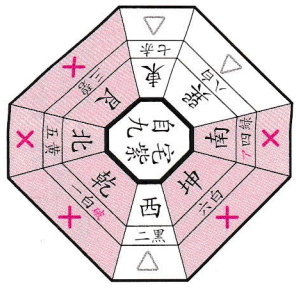

◎最高に良い方位 遠方旅行、採水、その他全てに良い
 ○良い方位 国内旅行(二泊程度)、近くの採水可
 △ごく近い、日帰りのみ可。採水、散歩は不可
 ×悪い方位

二月

△二月巽(東南)方 日帰りのみ可

六白金性の人

ろっばくきんせい

◎最高に良い方位 遠方旅行、採水、その他全てに良い
 ○良い方位 国内旅行(二泊程度)、近くの採水可
 ×悪い方位

「効能」採水・散歩初日の日時「効応期」●

至○二〇一九年二月三日
 至○二〇一九年二月四日

三月

◎最高に良い方位 遠方旅行、探水、その他全てに良い
 ○良い方位 国内旅行(二泊程度)、近くの探水可
 △ごく近い、日帰りのみ可。探水、散歩は不可
 ×悪い方位

五月

○三月乾(西北)方 ———— 良い方位

【効能】働く意欲が旺盛となる。勤勉、努力家、仕事運ともなる。何事にも真面目に取り組むようになる。度胸運あり(受験・就職には絶対必要な拓気)。統率力が旺盛となり物事に信念を持てます。投機、投資、勝負事にも強くなる。

日	時間
3月10日・19日・28日	午前5時～午前9時
3月11日・20日・29日	午前1時～午前3時 午後17時～午後21時

【効応期】上記の拓気を探ると左記の月に効応する。
 (○印は2倍 ◎印は3倍 ◎印は4倍)
戌 (西北の中心より西側の場合)
 19年○6月・○9月・○10月・11月・12月。
 (20年)○2月
亥 (西北の中心より北側の場合)
 19年3月・6月・7月・○9月・10月・
 ○11月・12月。
 (20年)2月・3月

△三月東方 ———— 日帰りのみ可
 △三月坤(南西)方 ———— 日帰りのみ可

四月

△四月東方 ———— 日帰りのみ可
 △四月巽(東南)方 ———— 日帰りのみ可
 △四月西方 ———— 日帰りのみ可

△五月巽(東南)方 ————

日帰りのみ可

六月

◎最高に良い方位 遠方旅行、採水、その他全てに良い
○良い方位 国内旅行(二泊程度)、近くの採水可
△ごく近い、日帰りのみ可。採水、散歩は不可
×悪い方位