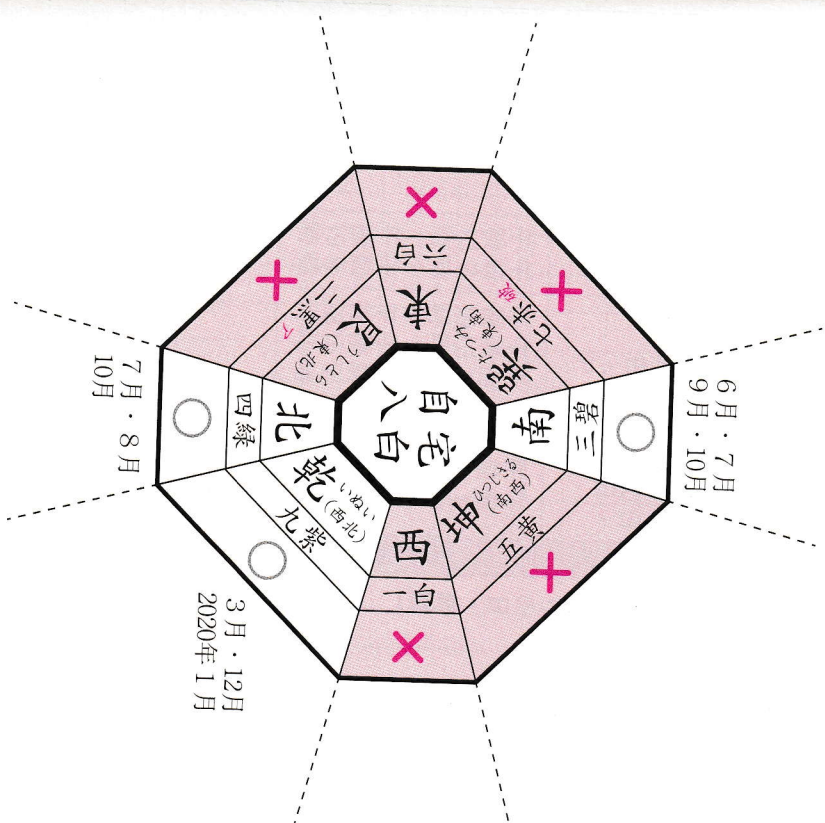

◎最高に良い方位 遠方旅行、採水、その他全てに良い
 ○良い方位 国内旅行(二泊程度)、近くの採水可
 △ごく近い、日帰りのみ可。採水、散歩は不可
 ×悪い方位

二月

△二月巽(東南)方 日帰りのみ可

六白金性の人

ろっばくきんせい

◎最高に良い方位 遠方旅行、採水、その他全てに良い
 ○良い方位 国内旅行(二泊程度)、近くの採水可
 ×悪い方位

「効能」採水・散歩初日の日時「効応期」●

至○二〇一九年二月三日
 至○二〇一九年二月四日

三月

◎最高に良い方位 遠方旅行、探水、その他全てに良い
 ○良い方位 国内旅行(二泊程度)、近くの探水可
 △ごく近い、日帰りのみ可。探水、散歩は不可
 ×悪い方位

五月

○三月乾(西北)方 ———— 良い方位

【効能】働く意欲が旺盛となる。勤勉、努力家、仕事運ともなる。何事にも真面目に取り組むようになる。度胸運あり(受験・就職には絶対必要な拓気)。統率力が旺盛となり物事に信念を持てます。投機、投資、勝負事にも強くなる。

日	時間
11月10日・16日・19日・25日・	午前7時～午前11時 午後13時～午後15時
11月3日	
10月17日・	午前1時～午前5時 午前7時～午前9時 午後19時～午後23時
11月4日	

【散歩・お水採りの日・時間】

○十月北方

十二月

◎最高に良い方位 遠方旅行、採水、その他全てに良い
○良い方位 国内旅行(二泊程度)、近くの採水可
△ごく近い、日帰りのみ可。採水、散歩は不可
×悪い方位

上記の祐気を探ると左記の月に効応する。
戌 (西北の中心より西側の場合)
 (○印は2倍 ◎印は3倍 ◎印は4倍)
 [20年] 2月・3月・6月・7月
 ○ 8月・9月・10月・11月
亥 (西北の中心より北側の場合)
 [20年] 3月・6月・7月・8月
 9月・11月

△十二月東方

日帰りのみ可

△十二月坤(南西)方

日帰りのみ可

一月

◎最高に良い方位 遠方旅行、採水、その他全てに良い
 ○良い方位 国内旅行(二泊程度)、近くの採水可
 △ごく近い、日帰りのみ可。採水、散歩は不可
 ×悪い方位