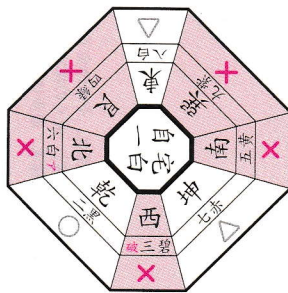

◎最高に良い方位 遠方旅行、採水、その他全てに良い
 ○良い方位 国内旅行(二泊程度)、近くの採水可
 △ごく近い、日帰りのみ可。採水、散歩は不可
 ×悪い方位

二月

△二月巽(東南)方 日帰りのみ可

六白金性の人

ろっばくきんせい

◎最高に良い方位 遠方旅行、採水、その他全てに良い
 ○良い方位 国内旅行(二泊程度)、近くの採水可
 ×悪い方位

「効能」採水・散歩初日の日時「効応期」●

至○二〇一九年二月三日
 至○二〇一九年二月四日

三月

◎最高に良い方位 遠方旅行、探水、その他全てに良い
 ○良い方位 国内旅行(二泊程度)、近くの探水可
 △ごく近い、日帰りのみ可。探水、散歩は不可
 ×悪い方位

五月

○三月乾(西北)方 ———— 良い方位

【効能】働く意欲が旺盛となる。勤勉、努力家、仕事運ともなる。何事にも真面目に取り組むようになる。度胸運あり(受験・就職には絶対必要な拓気)。統率力が旺盛となり物事に信念を持てます。投機、投資、勝負事にも強くなる。

日	時間
3月10日・19日・28日	午前5時～午前9時
3月11日・20日・29日	午前1時～午前3時 午後17時～午後21時

【効応期】上記の拓気を探ると左記の月に効応する。
 (○印は2倍 ◎印は3倍 ◎印は4倍)
戌 (西北の中心より西側の場合)
 19年○6月・○9月・○10月・11月・12月。
 (20年)○2月
亥 (西北の中心より北側の場合)
 19年3月・6月・7月・○9月・10月・
 ○11月・12月。
 (20年)2月・3月

△三月東方 ———— 日帰りのみ可
 △三月坤(南西)方 ———— 日帰りのみ可

四月

△四月東方 ———— 日帰りのみ可
 △四月巽(東南)方 ———— 日帰りのみ可
 △四月西方 ———— 日帰りのみ可

△五月巽(東南)方 ————

日帰りのみ可

六月

◎最高に良い方位 遠方旅行、採水、その他全てに良い
○良い方位 国内旅行(二泊程度)、近くの採水可
△ごく近い、日帰りのみ可。採水、散歩は不可
×悪い方位